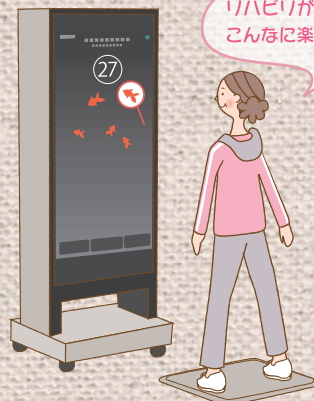

... 「デジタルミラー」で楽しくリハビリ !! ...

リハビリが
長続きしない...

ゲーム感覚でリハビリできるから
楽しく続けられる。